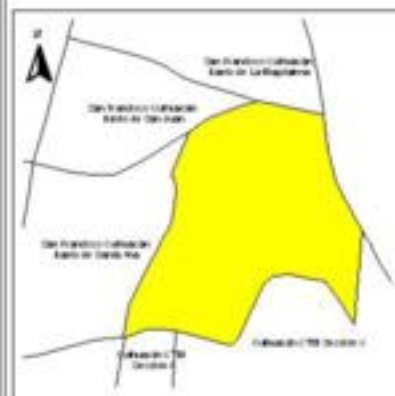

EVALUA DF
Consejo de Evaluación del
Desarrollo Social del
Distrito Federal

ÍNDICE DE DESARROLLO SOCIAL

Delegación: Coyoacán
Colonia: San Francisco Culhuacán
Barrio San Francisco
Grado de desarrollo: Muy Bajo

Grado de Desarrollo Social

-  Muy bajo
-  Bajo
-  Medio
-  Alto
-  Sin dato

0.05 0 0.05 0.1 Kilómetros

Fuente: Elaboración propia con datos de Seduvi e INEGI